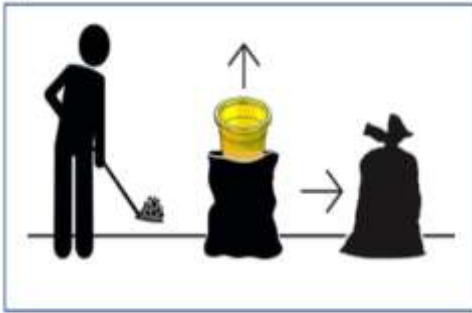

Dispozitiv De Umplere Pentru Saci

Caracteristici cheie

Material rezistent: Fabricat din polietilenă de înaltă calitate, perfect pentru sarcini grele cu materiale precum resturi, nisip și pietriș.

Design autoportant: Permite umplerea sacilor rapid fără a avea nevoie de o altă persoană.

Compatibilitate cu sacii: Proiectat pentru saci de 50x80 cm, compatibil și cu saci mai mari.

Eficiență operațională: Reduce timpul și efortul necesar pentru umplerea sacilor.

Fiabil și practic,
cu formă tubulară, pentru
umplerea sacilor.

Industria: Materiale granulare și alte produse.

Opțional:

Saci 50x80 cm, 100 microni, din polietilenă reciclată (set 10 buc.)

Material	Polietilenă liniară de primă calitate
Diametru exterior superior	ø 39,5 cm
Diametru interior superior	ø 34,5 cm
Diametru interior inferior	ø 22 /21,3 cm
Înălțime	71 cm
Greutate	2 kg